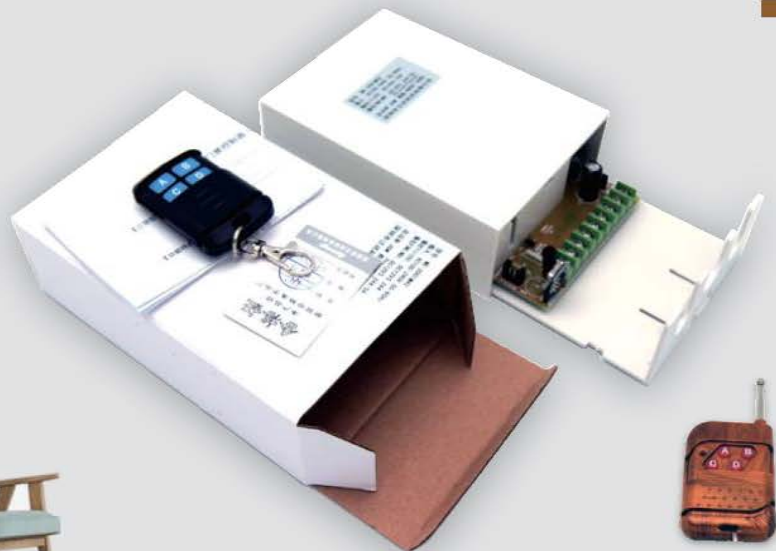

产品系列 Product Series

门禁专用电源 power supply control

42系列防雨盒门禁专用电源
Rainproof box access control power supply

功能特点

Function Description

- ◆ AC90-264V宽电压输入范围安规标准设计;
- ◆ 输出电压13-15V范围可调, 没有距离远、线径细、电压损耗烦恼;
- ◆ 可选电锁模式、无触点输出, 可驱动所有的电控锁、通用锁, 无寿命次数限制;
- ◆ 2+8位栅栏式巨大接线柱, 粗、细、软、硬的电线连接方便;
- ◆ 输出限流、短路、电锁短路、接错线等多重保护;
- ◆ 宽电平3V-30V的有源开锁信号、无源电平转换;
- ◆ 常开PUSH出门开关接口兼容联动接口, 符合消防规范;
- ◆ 内置最多20个遥控器扩展, 自动学习记忆和清除, 扩展简单;
- ◆ 独有的跳线帽设置, 延时一目了然, 每1秒/步, 方便精确0-15秒可调;
- ◆ 12V输出灯、PUSH灯、遥控灯、开锁灯等工作状态指示, 故障易判易查;
- ◆ 防雨盒外壳, 室内外适用, 无需另外配置弱电箱;
- ◆ 重量轻、运输方便、运费低, 淘汰线性变压器电源、升级换代首选;