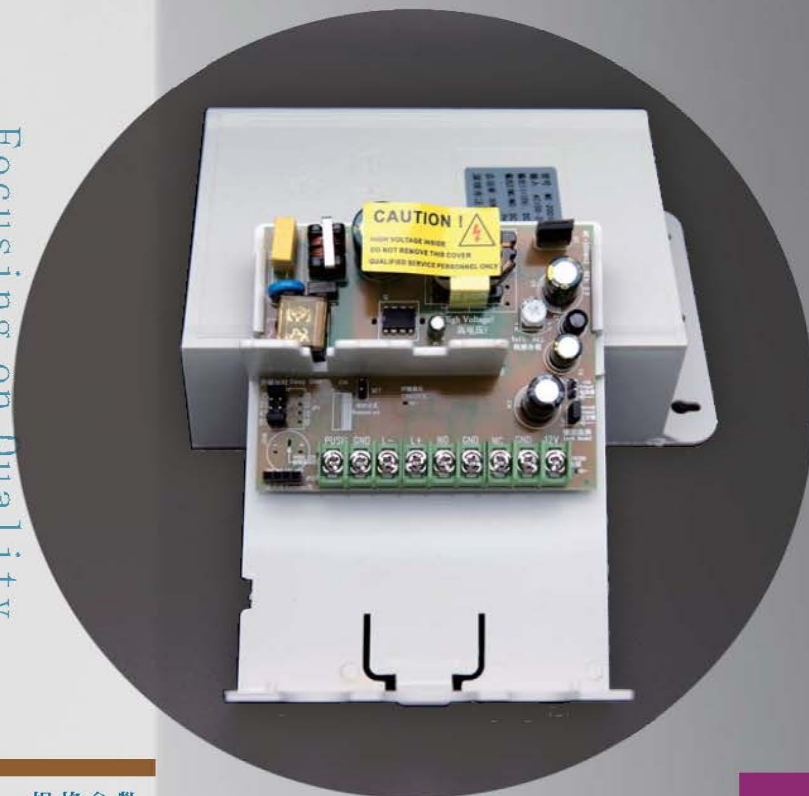

需求驱动创新
专注成就品质
Focusing on Quality
Demand driven innovation