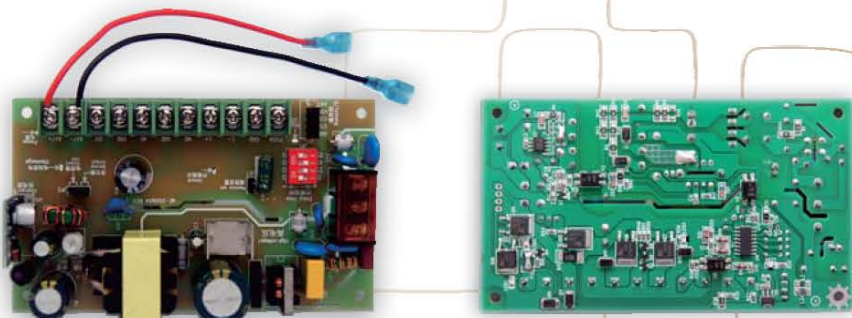

- ◆ AC90-264V宽电压输入范围合规标准设计;
- ◆ 输出电压12-15V范围可调, 没有距离远、线径细、电压损耗烦恼;
- ◆ 可选电锁模式、无触点输出, 可驱动所有的电控锁、通用锁, 无寿命次数限制;
- ◆ 3+11位栅栏式巨大接线柱粗、细、软、硬的电线连接方便;
- ◆ 输出限流、短路、电锁短路、接错线等多重保护;
- ◆ 宽电平3V-30V的有源开锁信号、无需电平转换;
- ◆ 常开PUSH出门开关接口兼容联动接口, 符合消防规范;
- ◆ 内置最多20个遥控器扩展, 自动学习记忆和清除, 扩展简单;
- ◆ 独有的电位器/跳线帽设置模式, 方便精确0-15秒可调;
- ◆ 12V输出灯、PUSH灯、遥控灯、开锁灯等工作状态指示, 故障易识别;
- ◆ 钣金外壳, 室内适用, 无需另外配置弱电箱;
- ◆ 重量轻、运输方便、运费低, 淘汰线性变压器电源、升级换代首选;