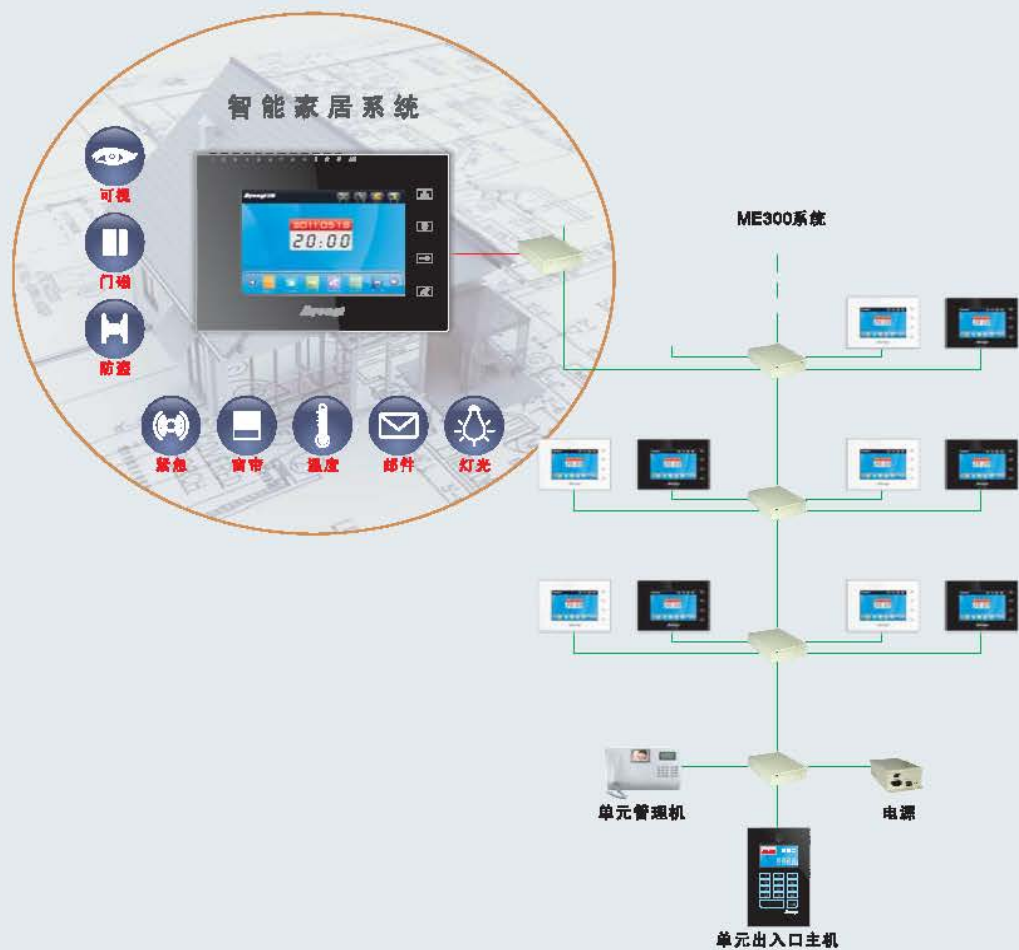

重金打造 锵然有声

直按、数码主机系列

铝合金豪华面板,独有防水结构设计;
 夜晚监视自动红外光补灯,自动夜光指示双层按键,夜视操作更方便
 摄像头角度可调安装,可设置密码开锁,独立管理员呼叫按键
 超薄结构设计,嵌门、嵌墙或壁挂安装,安装方便;

300系列彩色可视对讲主机

300D2BTI

300D2BNI

可选颜色
 ■ 星光银
 ■ 香槟金

产品系列 Product Series

可视对讲门禁 Intercom System for Home

ME300 数字楼宇对讲门禁系统解决方案

在一个住宅内部，采用ME300系统，可以实现智能家居和安防控制系统应用。

在一个同一个社区，ME300系统，可在通过一台管理中心实现统一管理。

案例回顾

经典

工程案例列表-南木风华

项目介绍：位于深圳市南木，总占地面积约22万㎡，42万㎡南山气候大厦，其中南山风华项目，由绿城、金邑、华业、世智、南木、节南等联合开发，已于2014年11月正式入住，70年全产权住宅，位于南山风华项目，位于南山风华项目。