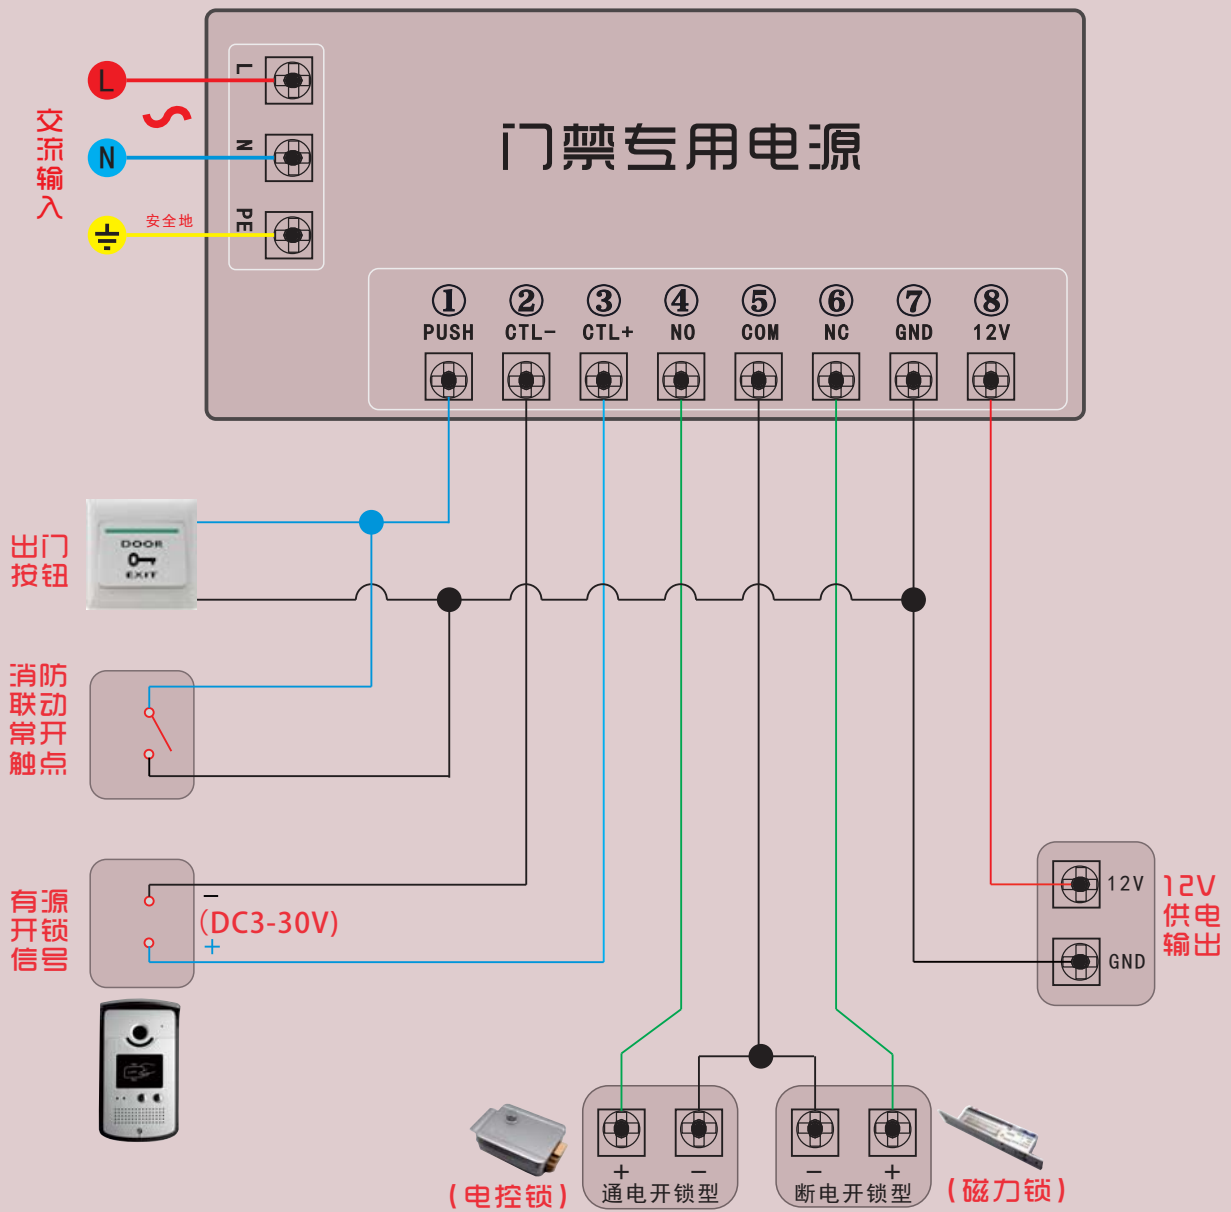

门禁专用电源接线图

【接线注意】 可靠接地是安全和防雷的规范要求；
箱内有高压，请断电后再安装和检修，谨防触电！

门禁专用电源接线图

Wiring diagram of power supply control box

【Wiring instruction】 High voltage inside, danger! Please power off when install, wiring and Repair inspection.

Wiring diagram of power supply control box