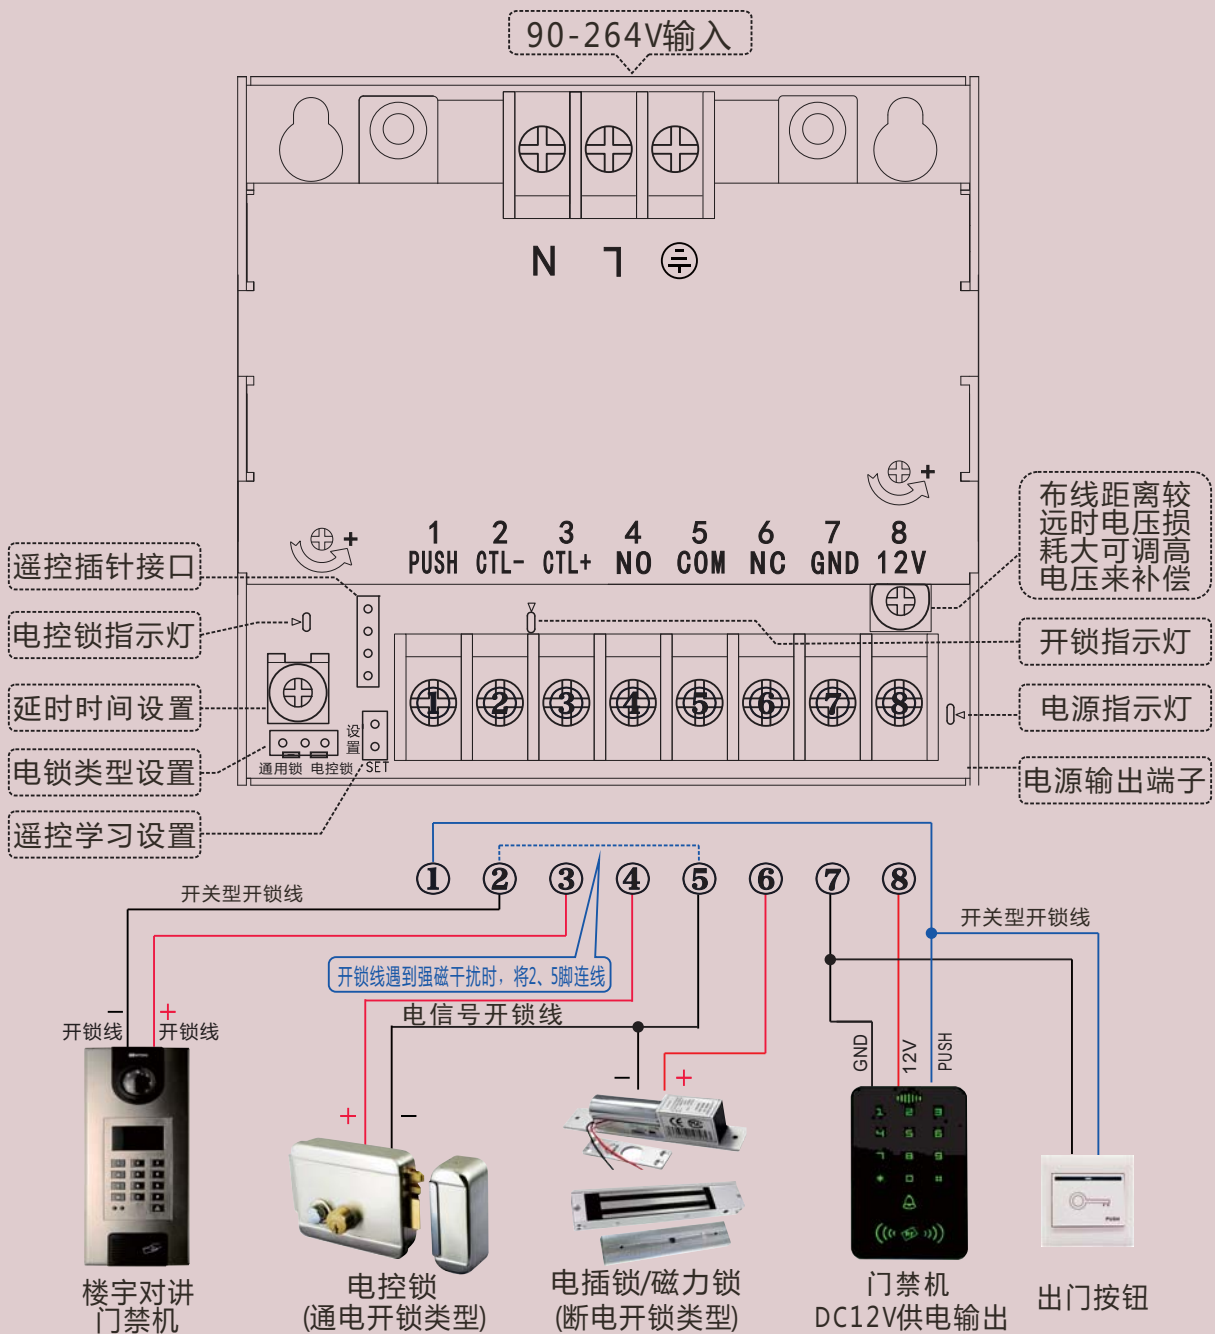

门禁专用电源接线图

【接线注意】 可靠接地是安全和防雷的规范要求；
箱内有高压，请断电后再安装和检修，谨防触电！

门禁专用电源接线图

Wiring diagram of power supply control box

【Wiring instruction】 High voltage inside, danger! Please power off when install, wiring and Repair inspection.

Wiring diagram of power supply control box