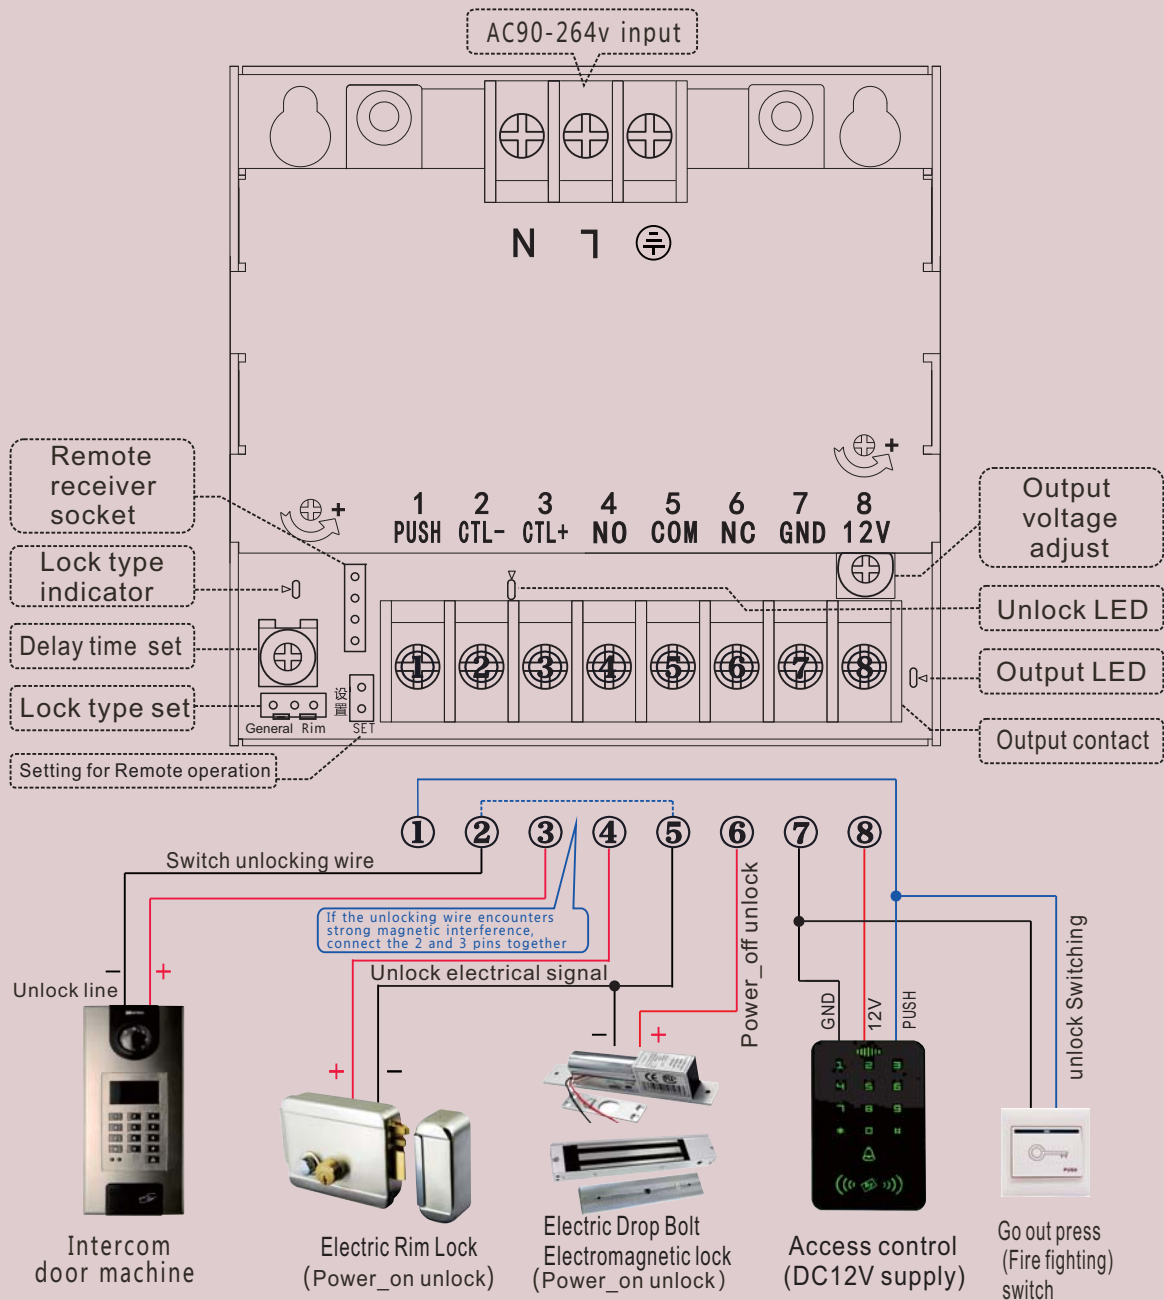

门禁专用电源接线图

【接线注意】 可靠接地是安全和防雷的规范要求；
箱内有高压，请断电后再安装和检修，谨防触电！

门禁专用电源接线图

Wiring diagram of power supply control box

【Wiring instruction】 High voltage inside, danger! Please power off when install, wiring and Repair inspection.

Wiring diagram of power supply control box